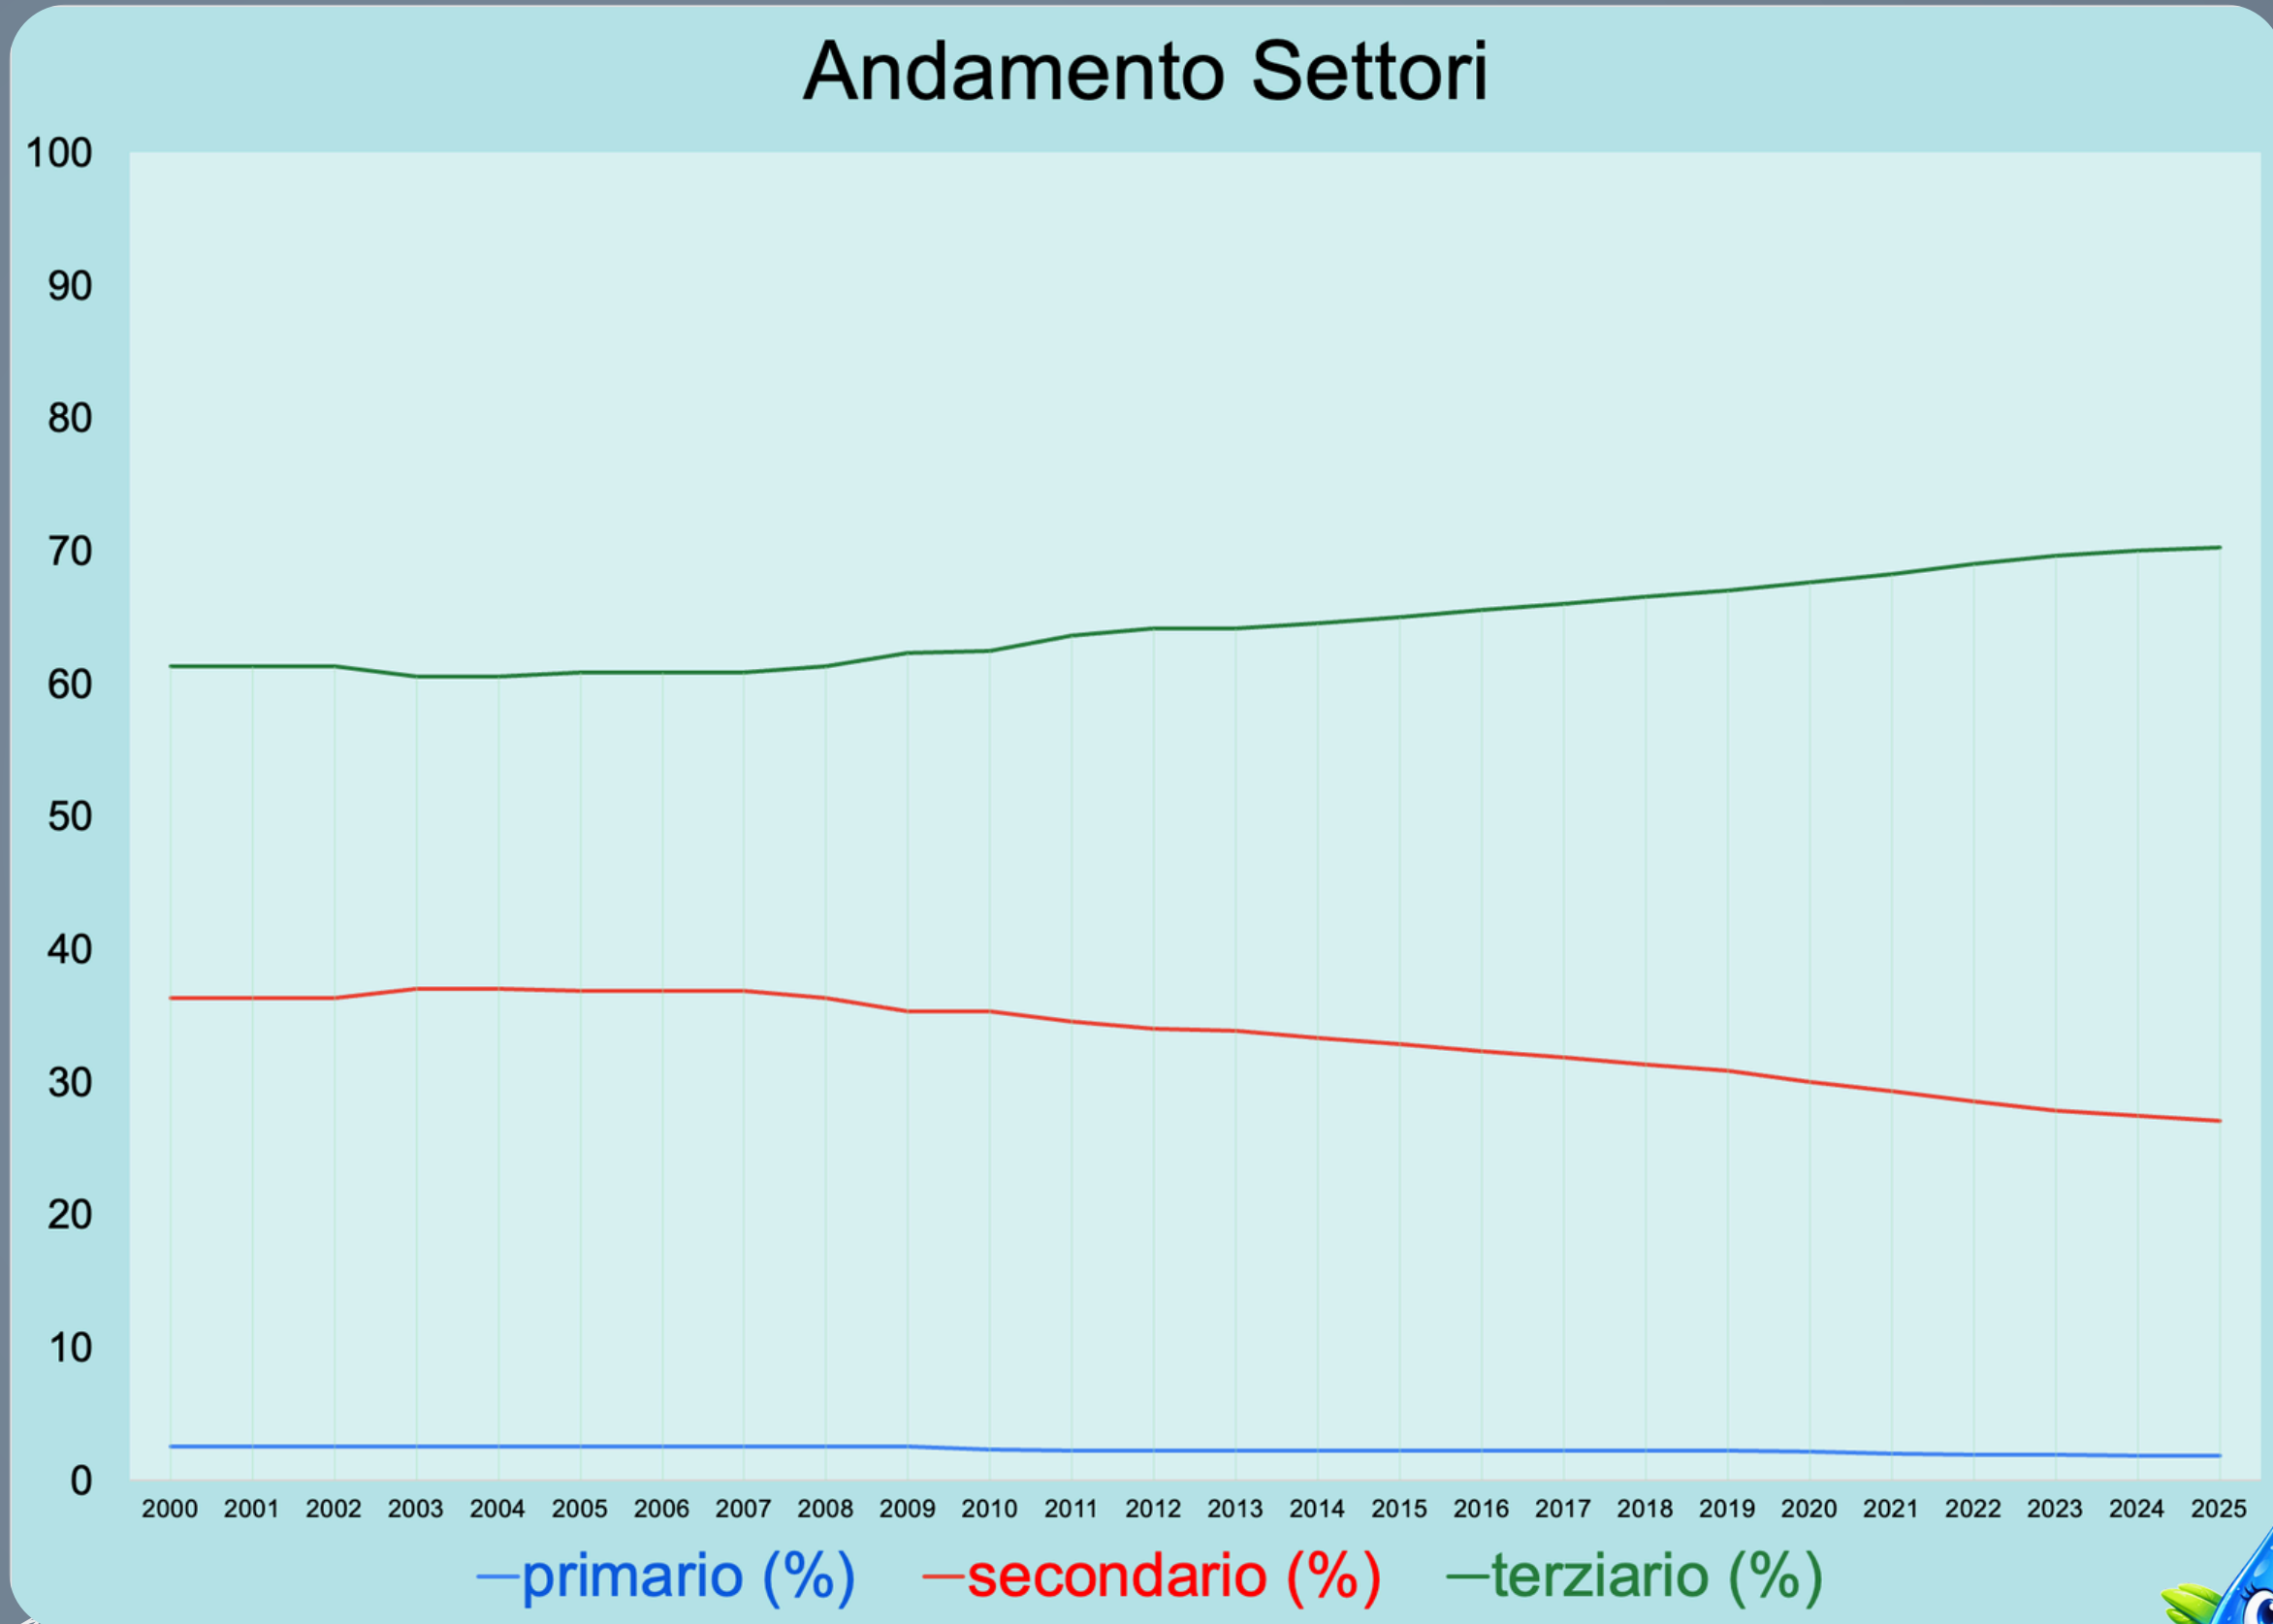

Magistri Cumacini
classe 4INF3
anno 2025-2026

La Città Intelligente dei Laghi: idee per il futuro

Due poli una pressione

L'equilibrio fragile dell'Insubria

Due poli una pressione

L'equilibrio fragile dell'Insubria

Dati alla mano!

Popolazione Stimata

www.insubrina.org

...dati alla mano emerge

migrazione verso centri più urbanizzati con relativo spopolamento delle aree montane e rurali e conseguente abbandono dei territori