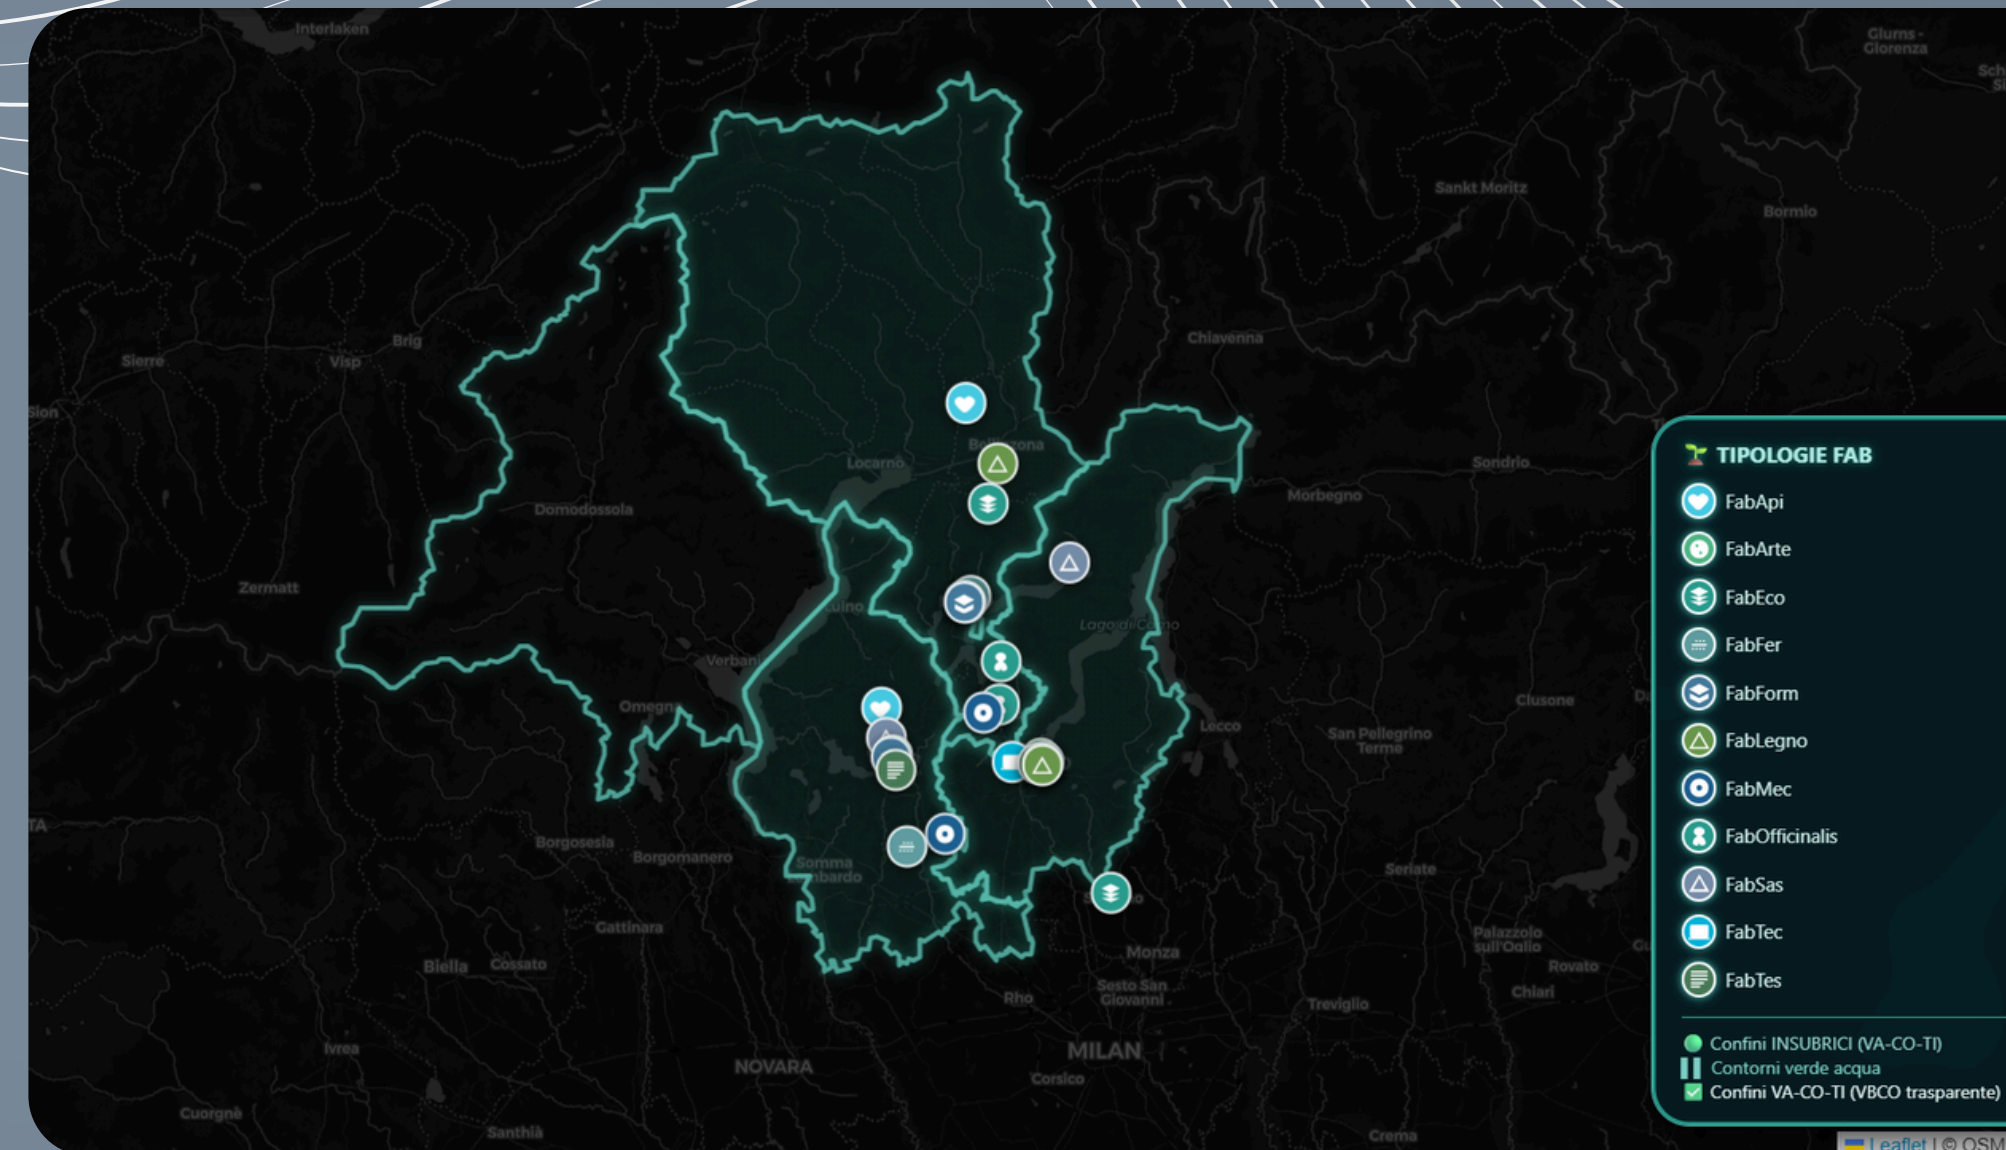

FabLab

Rete diffusa di FabLab specializzati: collaborazione, innovazione condivisa ed economia circolare per uno sviluppo sostenibile del territorio, anche attraverso il riuso degli spazi.

FabLab: tradizione artigianale e tecnologia